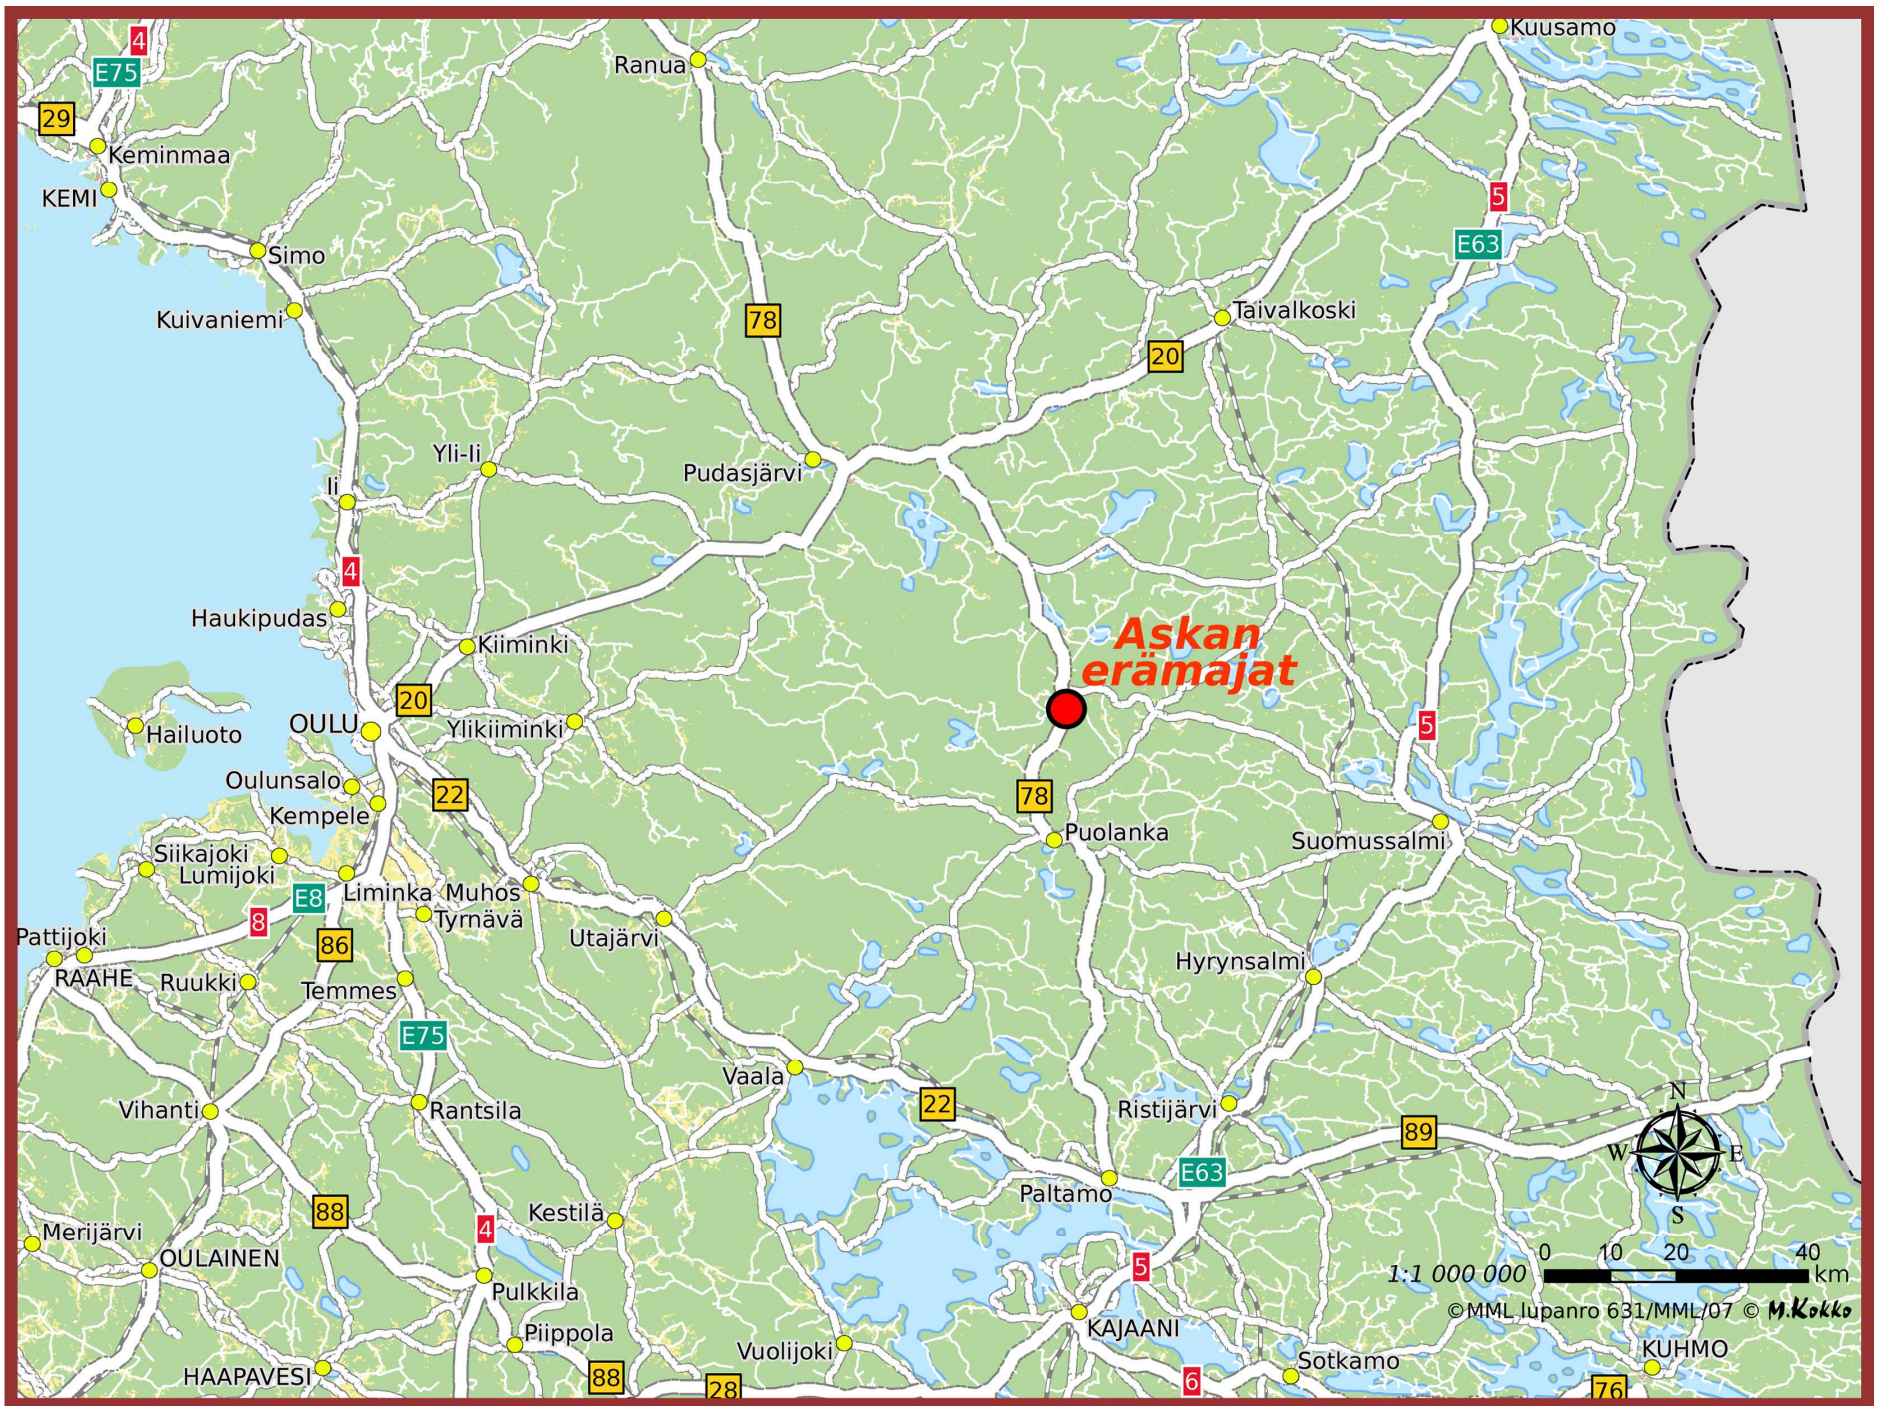

LAS MANERAS DE VIAJE

COCHE

Helsinki 674 km
Turku 708 km
Tampere 548 km
Joensuu 336 km
Lappeenranta 560 km
Vaasa 432 km
Oulu 145 km
Kajaani 123 km
Rovaniemi 215 km
Kuusamo 153 km
Sodankylä 344 km
Kilpisjärvi 642 km
Utsjoki 668 km

TREN

Helsinki - Kajaani 6.5 h
Helsinki - Oulu 6.5 h

AUTOBUS

Kajaani - Askan erämajat 1 h 50 min
Rovaniemi - Askan erämajat 1 h 40 min

AVIÓN

Helsinki - Kajaani 1 h
Helsinki - Oulu 1 h

WGS-COORDINATES

Askan erämajat - lon 27.71372, lat 65.04670