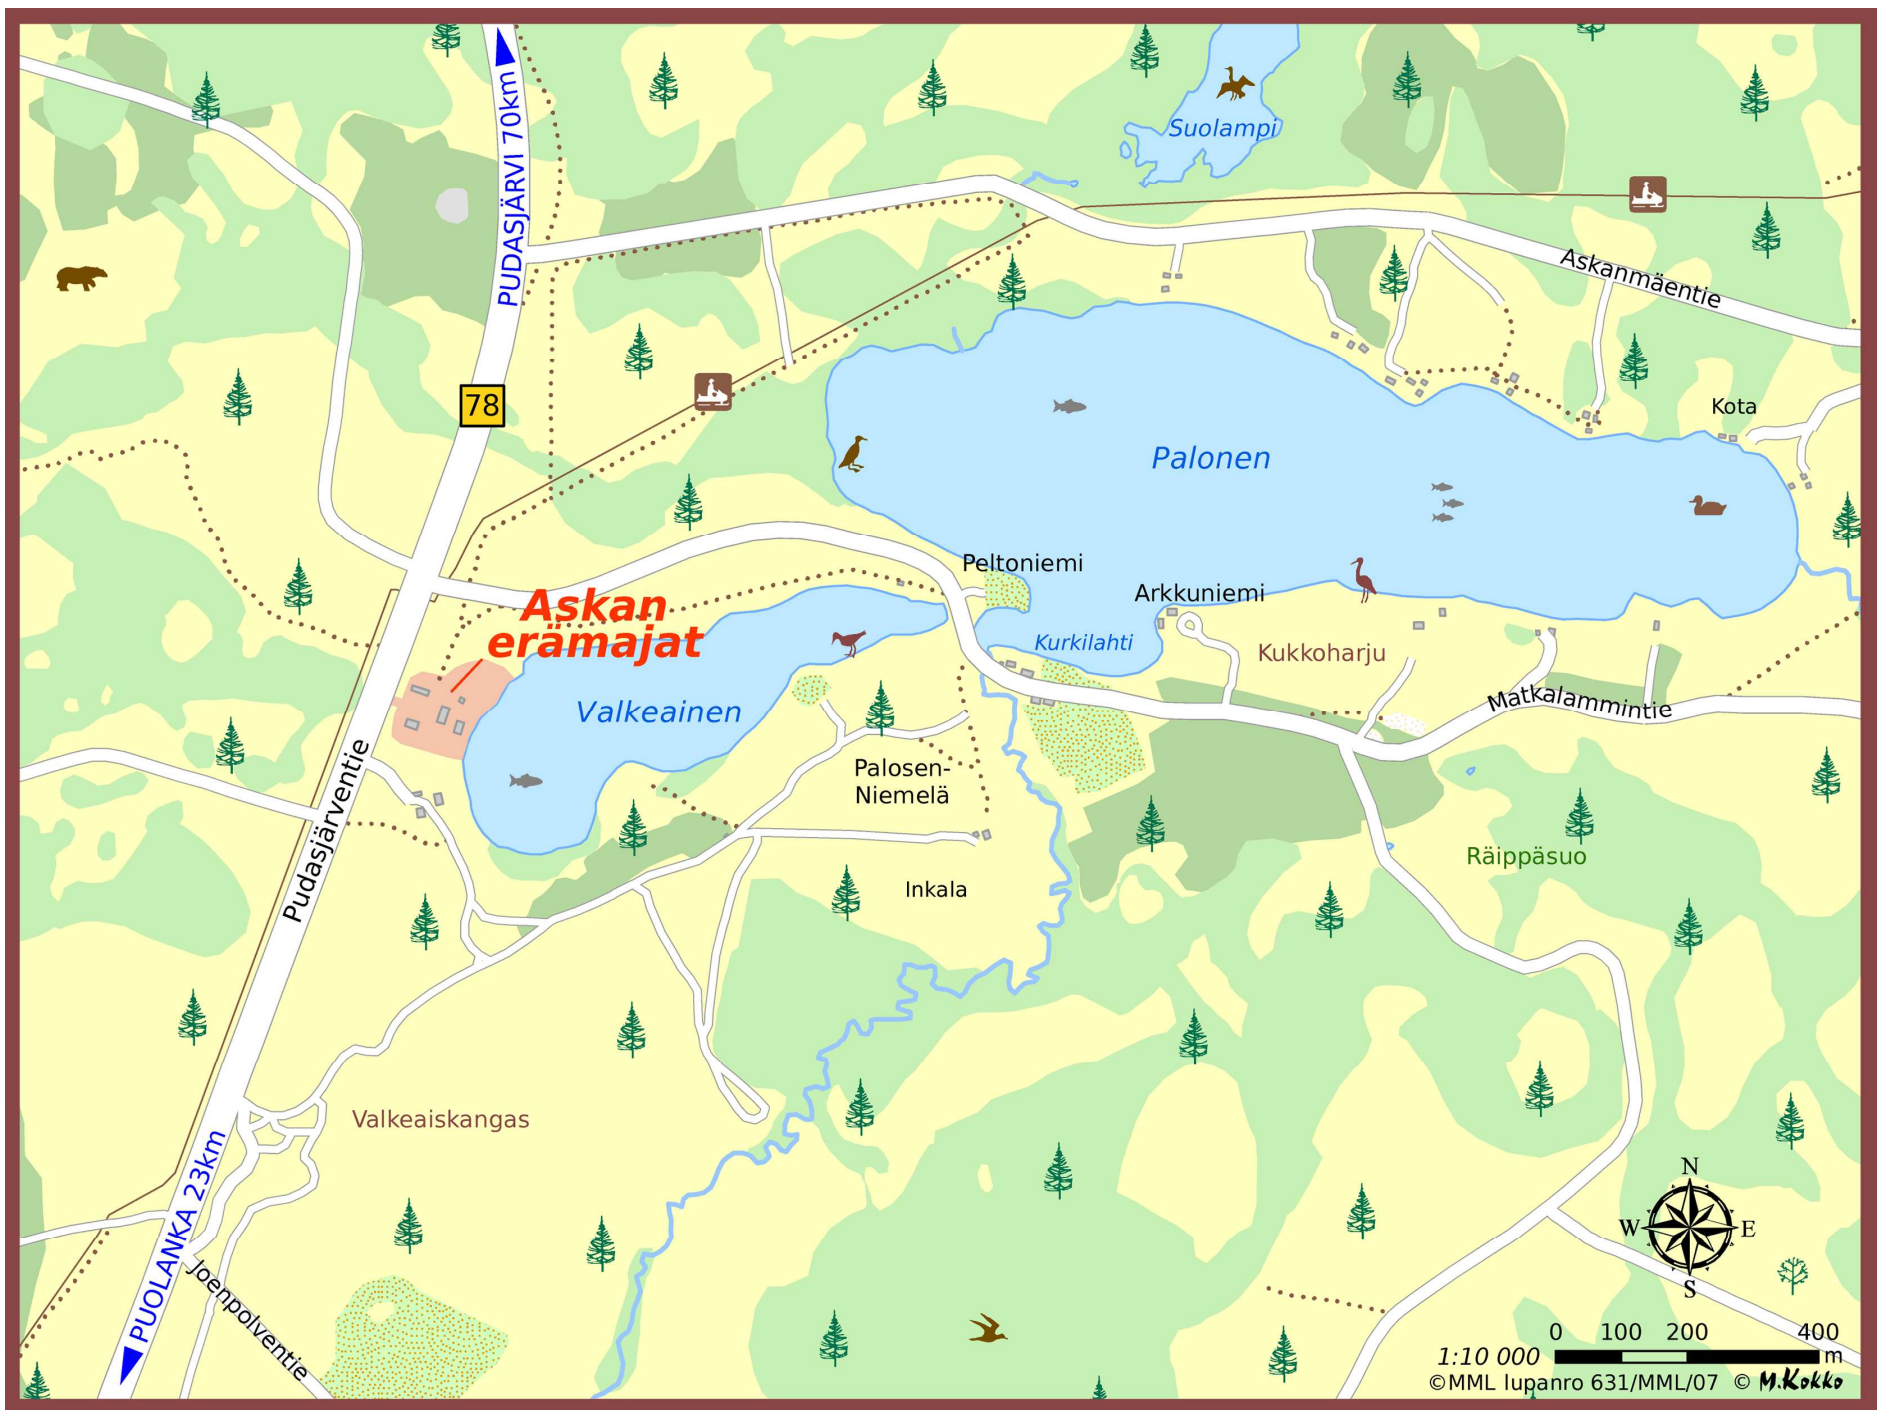

TREN

Helsinki - Kajaani 6.5 h
Helsinki - Oulu 6.5 h

AUTOBUS

Kajaani - Askan erämajat 1 h 50 min
Rovaniemi - Askan erämajat 1 h 40 min

AVIÓN

Helsinki - Kajaani 1 h
Helsinki - Oulu 1 h

WGS-COORDINATES

Askan erämajat - lon 27.71372, lat 65.04670