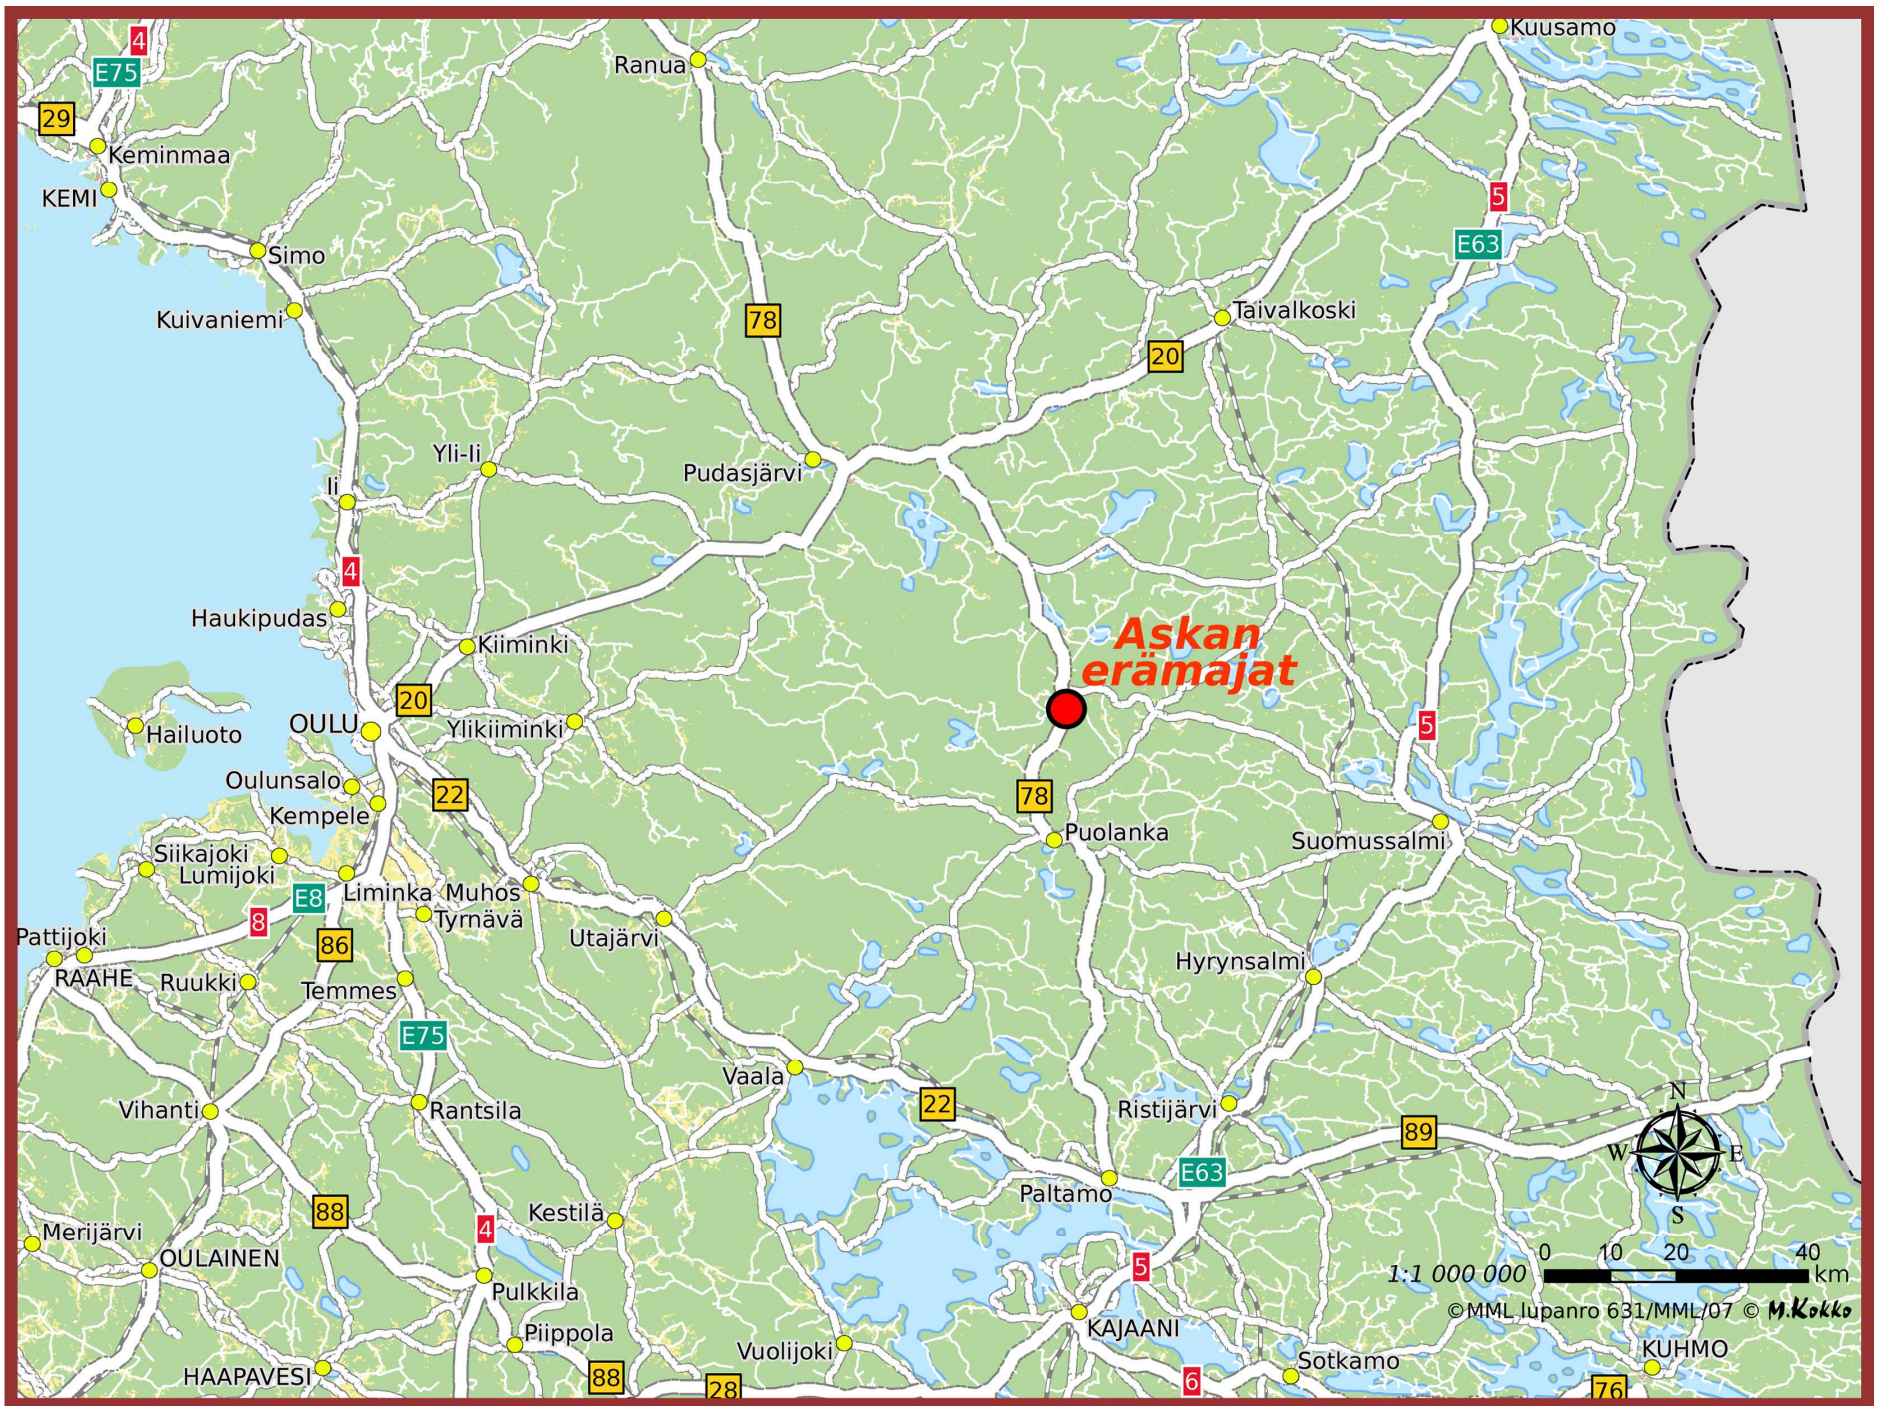

NÄIN LÖYDÄT MEILLE

AUTOLLA

Helsinki 674 km
Turku 708 km
Tampere 548 km
Joensuu 336 km
Lappeenranta 560 km
Vaasa 432 km
Oulu 145 km
Kajaani 123 km
Rovaniemi 215 km
Kuusamo 153 km
Sodankylä 344 km
Kilpisjärvi 642 km
Utsjoki 668 km

JUNALLA

Helsinki - Kajaani 6.5 h
Helsinki - Oulu 6.5 h

BUSSILLA

Kajaani - Askan erämajat 1 h 50 min
Rovaniemi - Askan erämajat 1 h 40 min

LENTOKONEELLA

Helsinki - Kajaani 1 h
Helsinki - Oulu 1 h

WGS-KOORDINAATEILLA

Askan erämajat - lon 27.71372, lat 65.04670

©MML lupanro 631/MML/07 © M.Kokko

Askan erämajat

PUDASJÄRVI 70km

PUOLANKA 23km

1:10 000
©MML Iupanro 631/MML/07 © M.Kokko