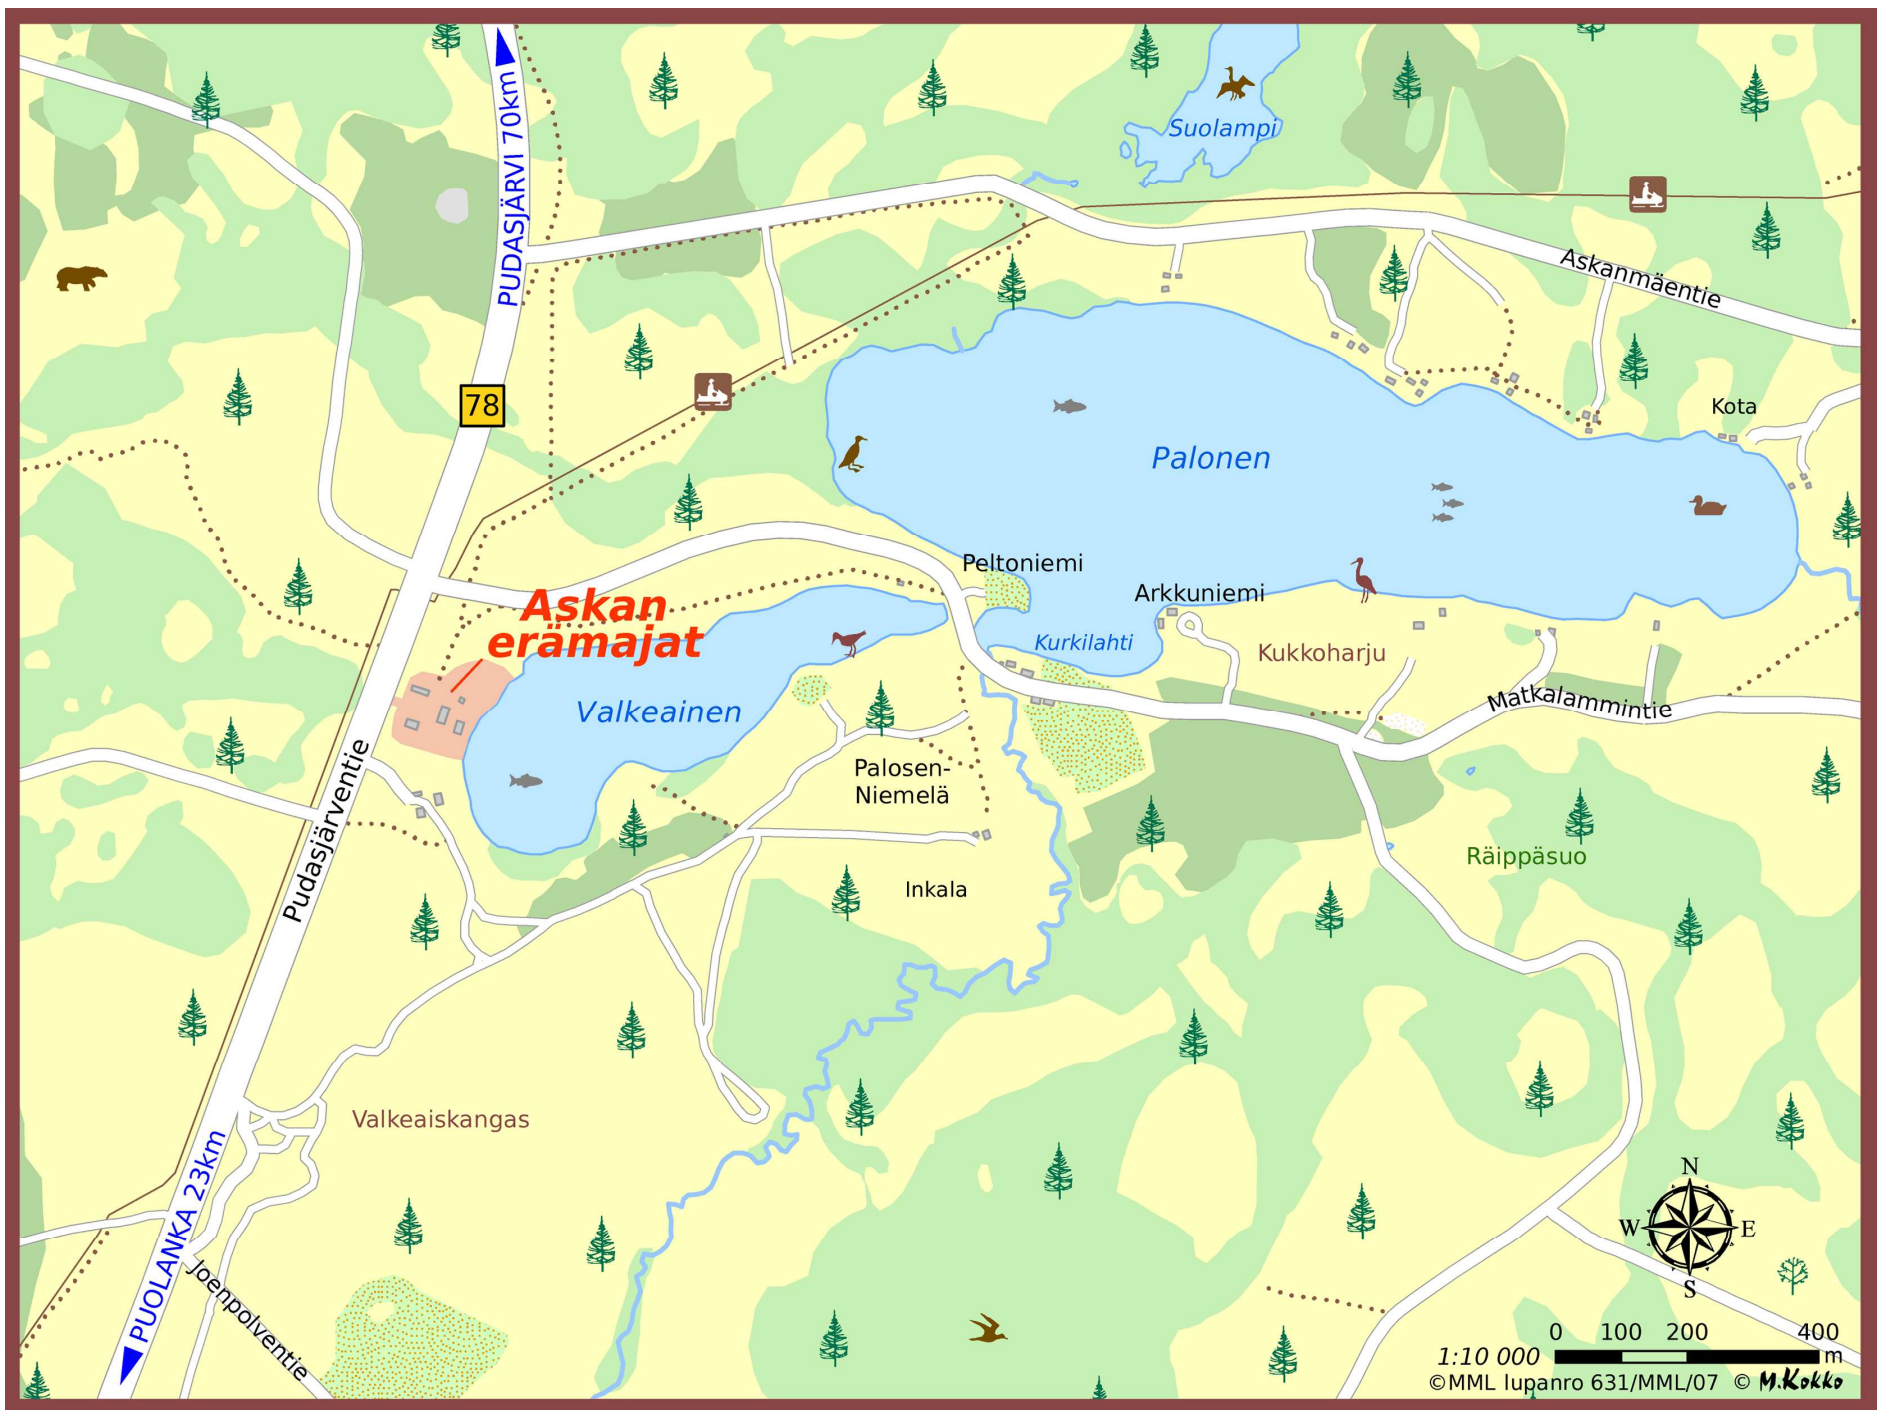

JUNALLA

Helsinki - Kajaani 6.5 h
Helsinki - Oulu 6.5 h

BUSSILLA

Kajaani - Askan erämajat 1 h 50 min
Rovaniemi - Askan erämajat 1 h 40 min

LENTOKONEELLA

Helsinki - Kajaani 1 h
Helsinki - Oulu 1 h

WGS-KOORDINAATEILLA

Askan erämajat - lon 27.71372, lat 65.04670

©MML lupanro 631/MML/07 © M.Kokko

Askan erämajat

PUDASJÄRVI 70km

PUOLANKA 23km

1:10 000
©MML Iupanro 631/MML/07 © M.Kokko