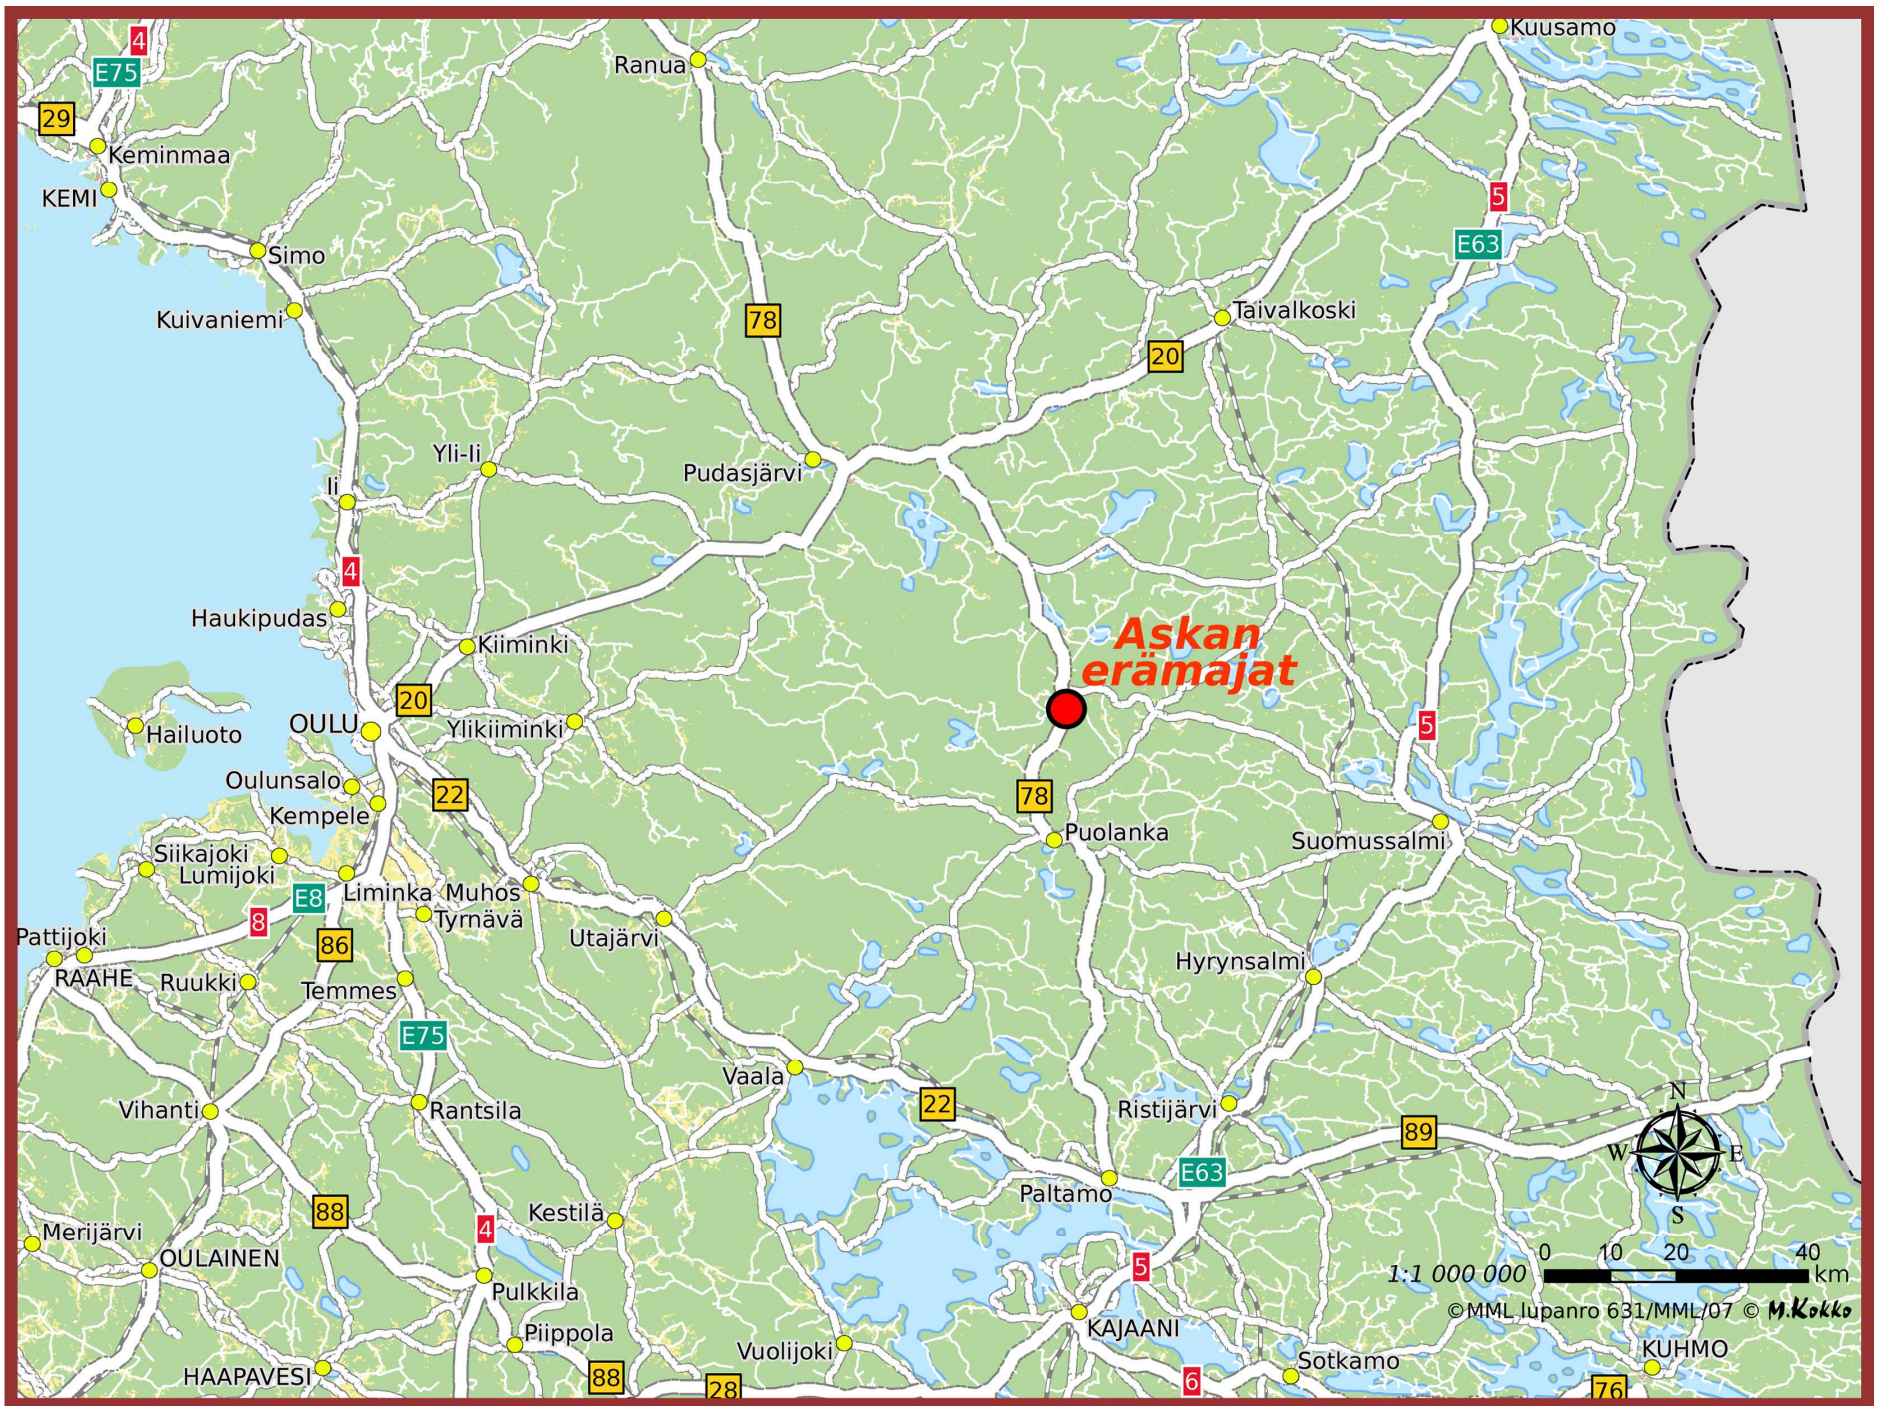

VOILÁ, VOUS NOUS TROUVEZ PAR

VOITURE

Helsinki 674 km
Turku 708 km
Tampere 548 km
Joensuu 336 km
Lappeenranta 560 km
Vaasa 432 km
Oulu 145 km
Kajaani 123 km
Rovaniemi 215 km
Kuusamo 153 km
Sodankylä 344 km
Kilpisjärvi 642 km
Utsjoki 668 km

TRAIN

Helsinki - Kajaani 6.5 h
Helsinki - Oulu 6.5 h

AUTOBUSS

Kajaani - Askan erämajat 1 h 50 min
Rovaniemi - Askan erämajat 1 h 40 min

AVIÓN

Helsinki - Kajaani 1 h
Helsinki - Oulu 1 h

WGS-COORDINATES

Askan erämajat - lon 27.71372, lat 65.04670