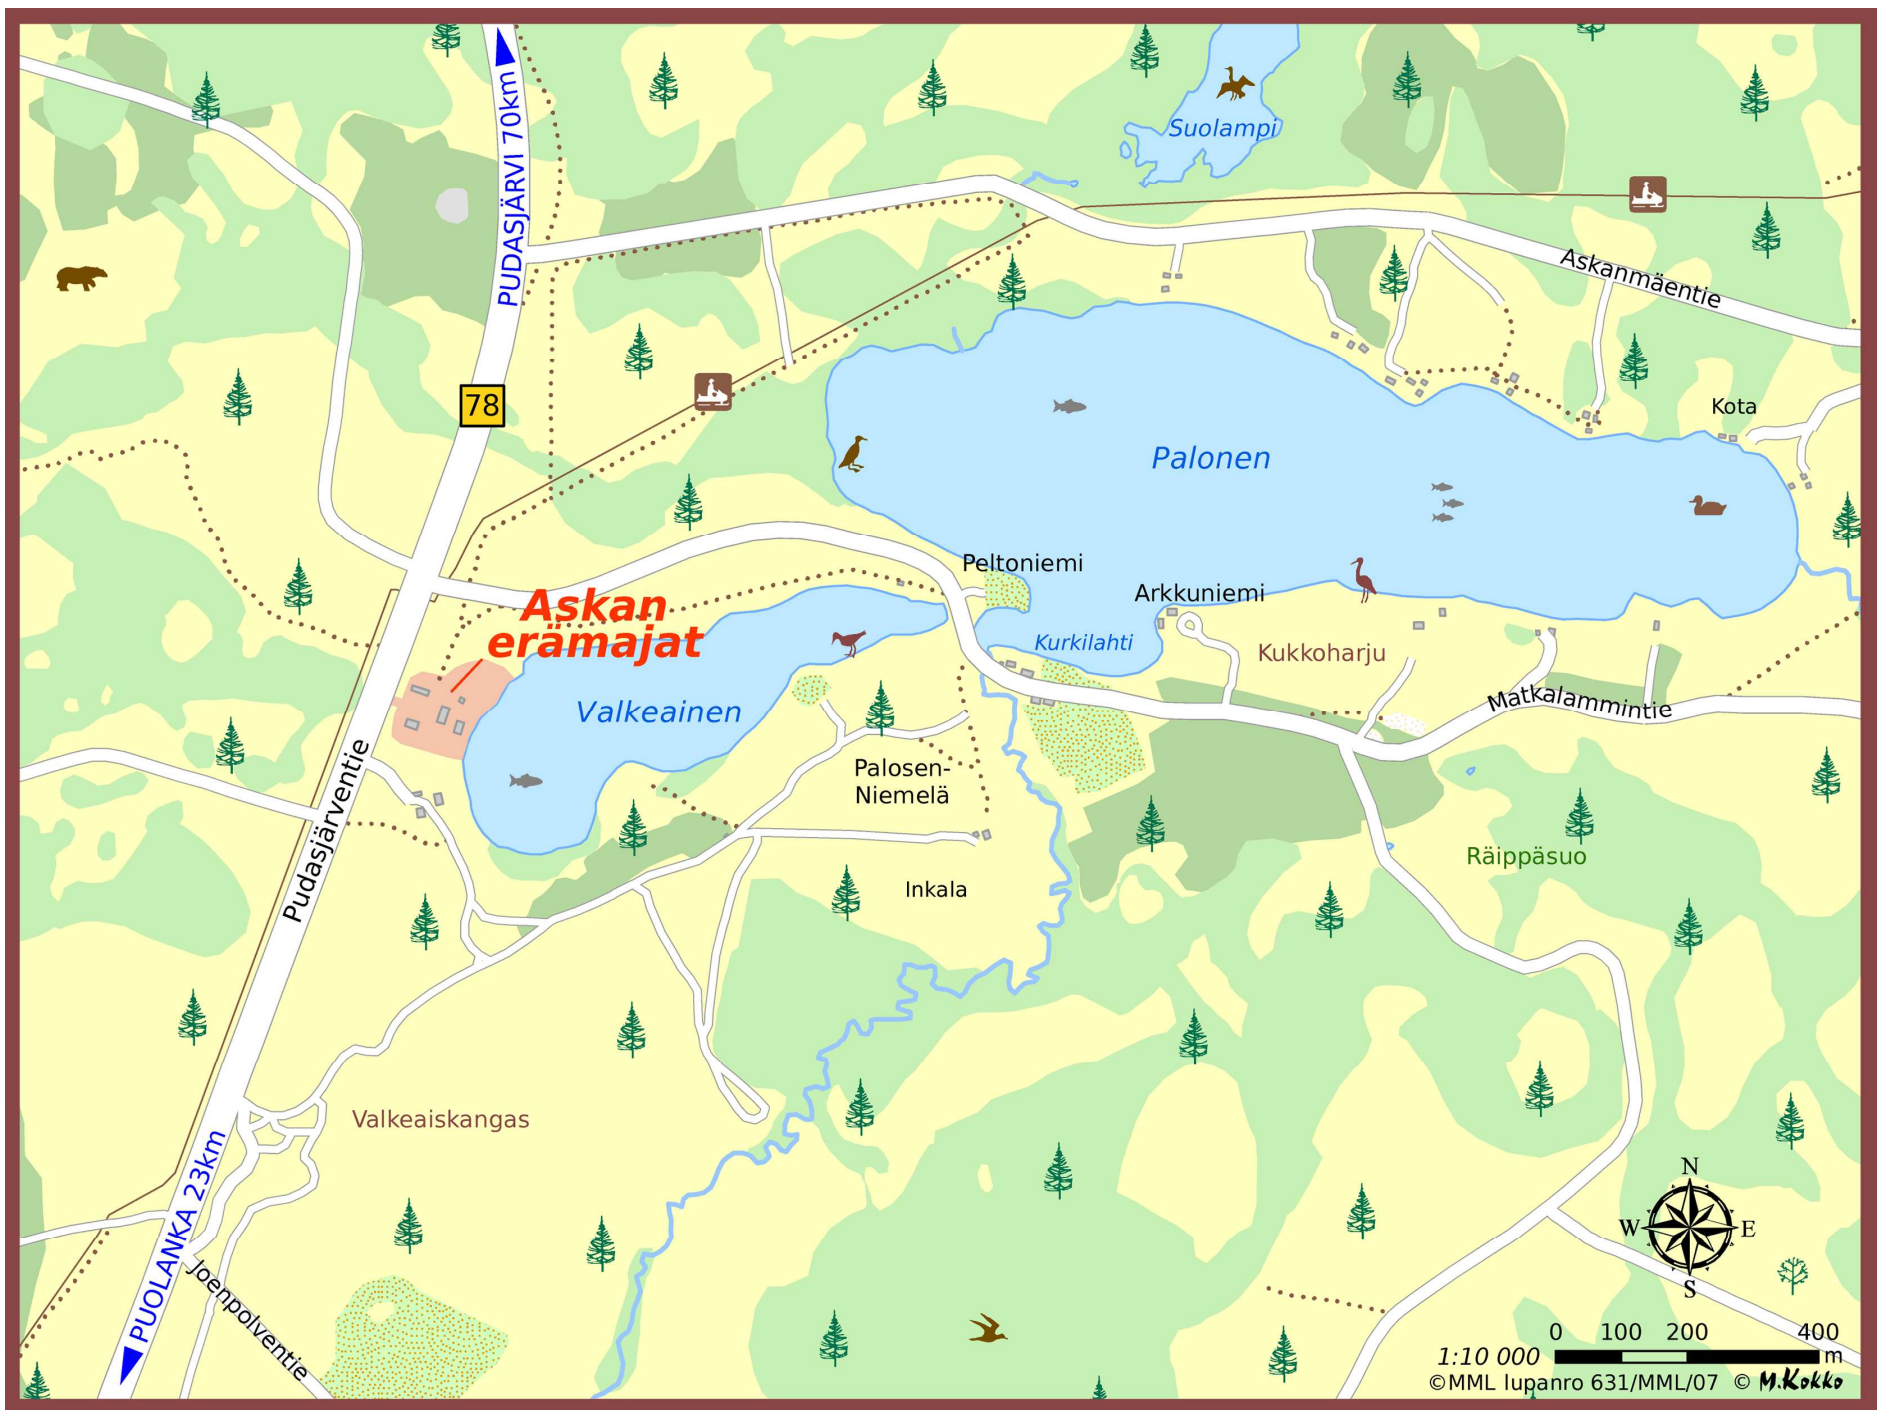

TRAIN

Helsinki - Kajaani 6.5 h
Helsinki - Oulu 6.5 h

AUTOBUSS

Kajaani - Askan erämajat 1 h 50 min
Rovaniemi - Askan erämajat 1 h 40 min

AVIÓN

Helsinki - Kajaani 1 h
Helsinki - Oulu 1 h

WGS-COORDINATES

Askan erämajat - lon 27.71372, lat 65.04670