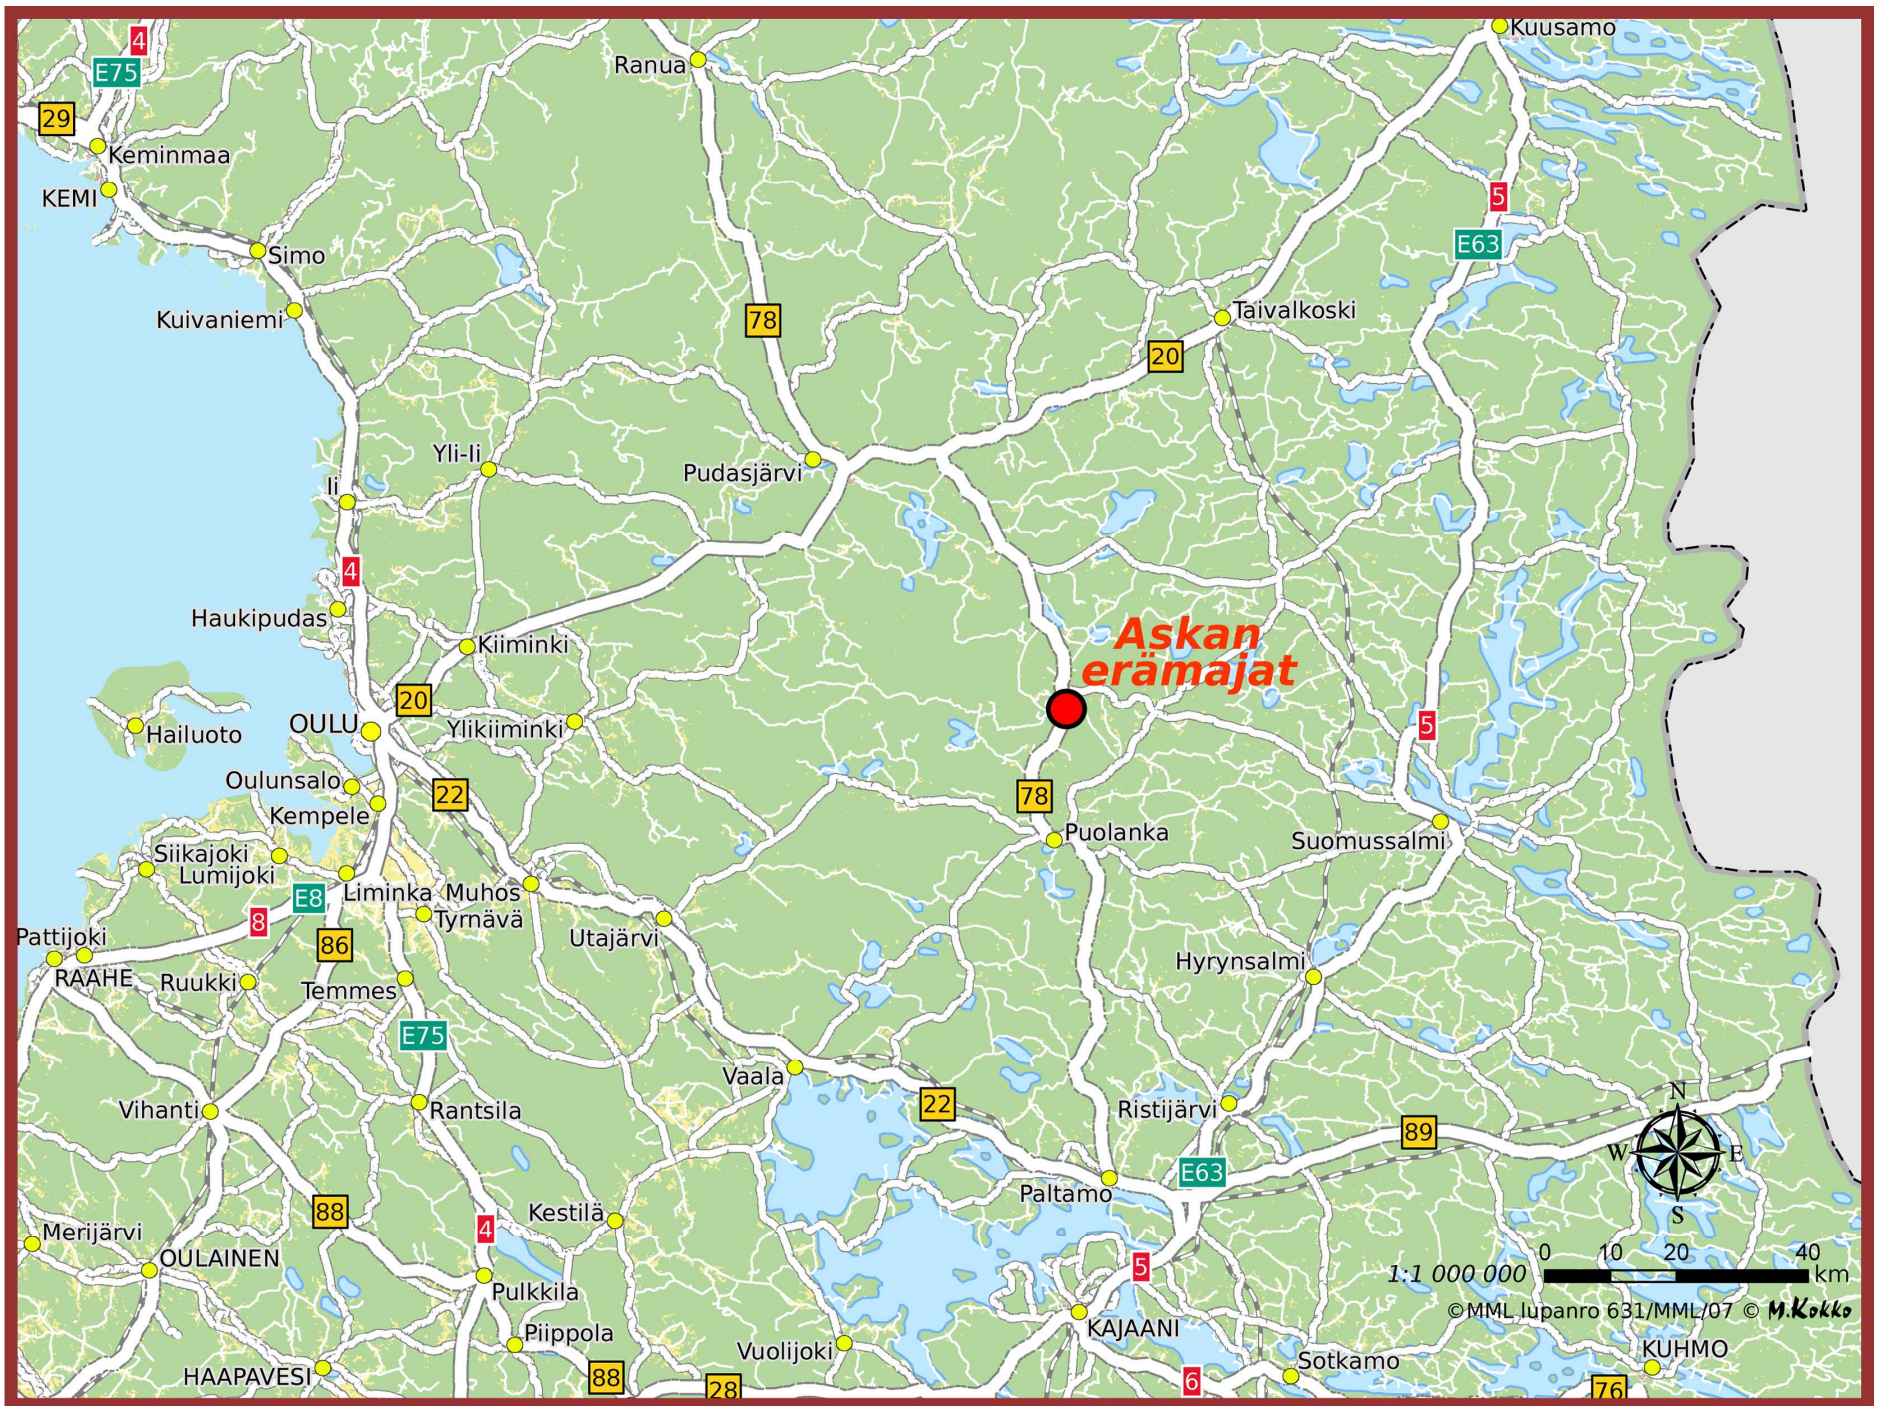

### ZUG

Helsinki - Kajaani 6.5 h  
Helsinki - Oulu 6.5 h

### BUSS

Kajaani - Askan erämajat 1 h 50 min  
Rovaniemi - Askan erämajat 1 h 40 min

### FLUGZEUG

Helsinki - Kajaani 1 h  
Helsinki - Oulu 1 h

### WGS-KOORDINATEN

Askan erämajat - lon 27.71372, lat 65.04670

©MML lupanro 631/MML/07 © M.Kokko