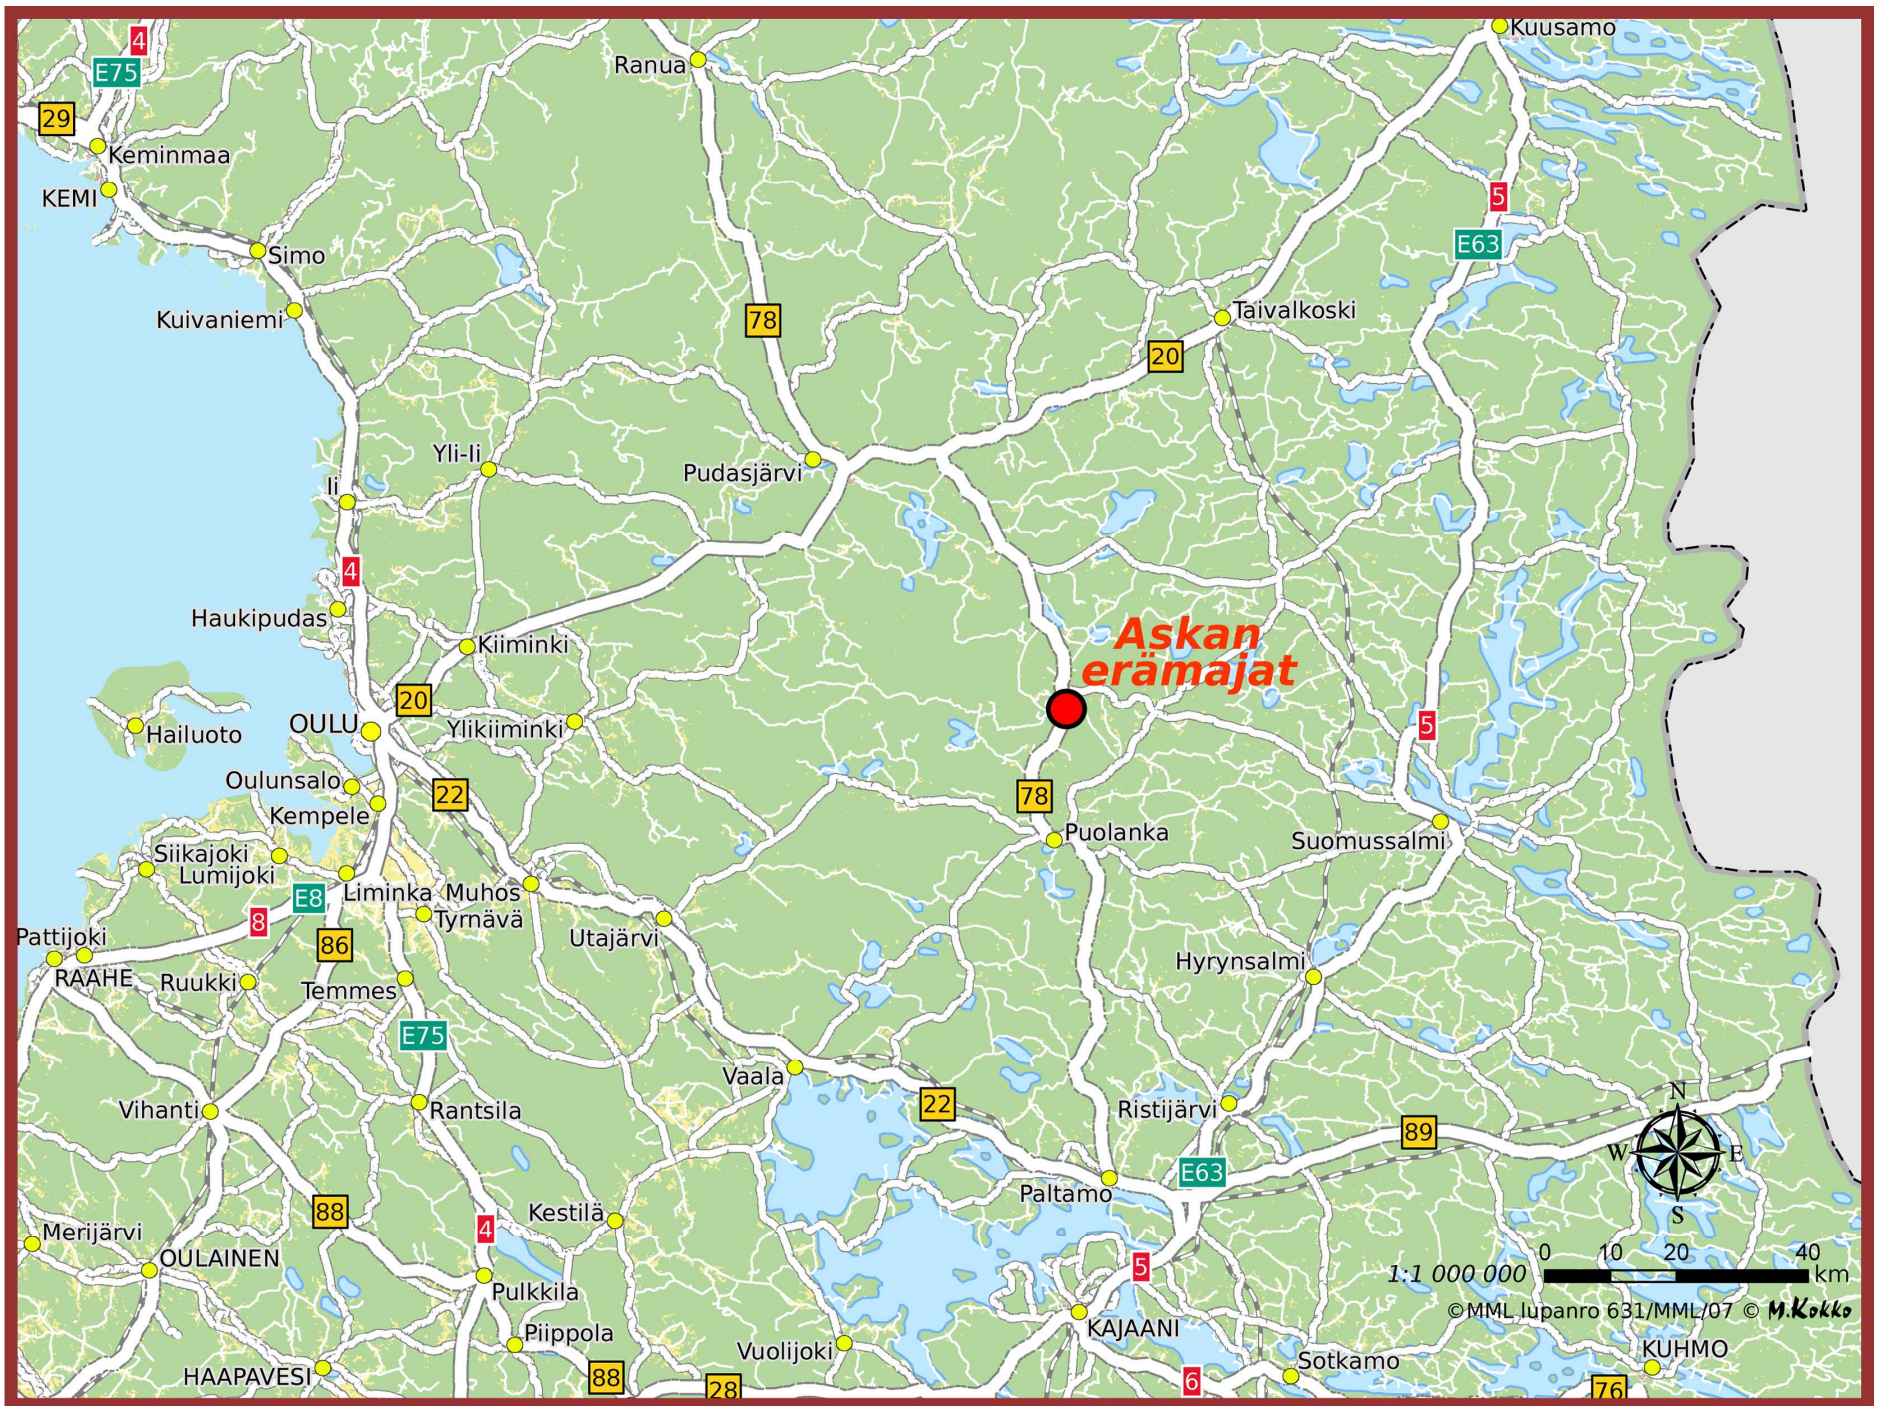

TRAIN

Helsinki - Kajaani 6.5 h
Helsinki - Oulu 6.5 h

BUS

Kajaani - Askan erämajat 1 h 50 min
Rovaniemi - Askan erämajat 1 h 40 min

PLANE

Helsinki - Kajaani 1 h
Helsinki - Oulu 1 h

WGS-COORDINATES

Askan erämajat - lon 27.71372, lat 65.04670