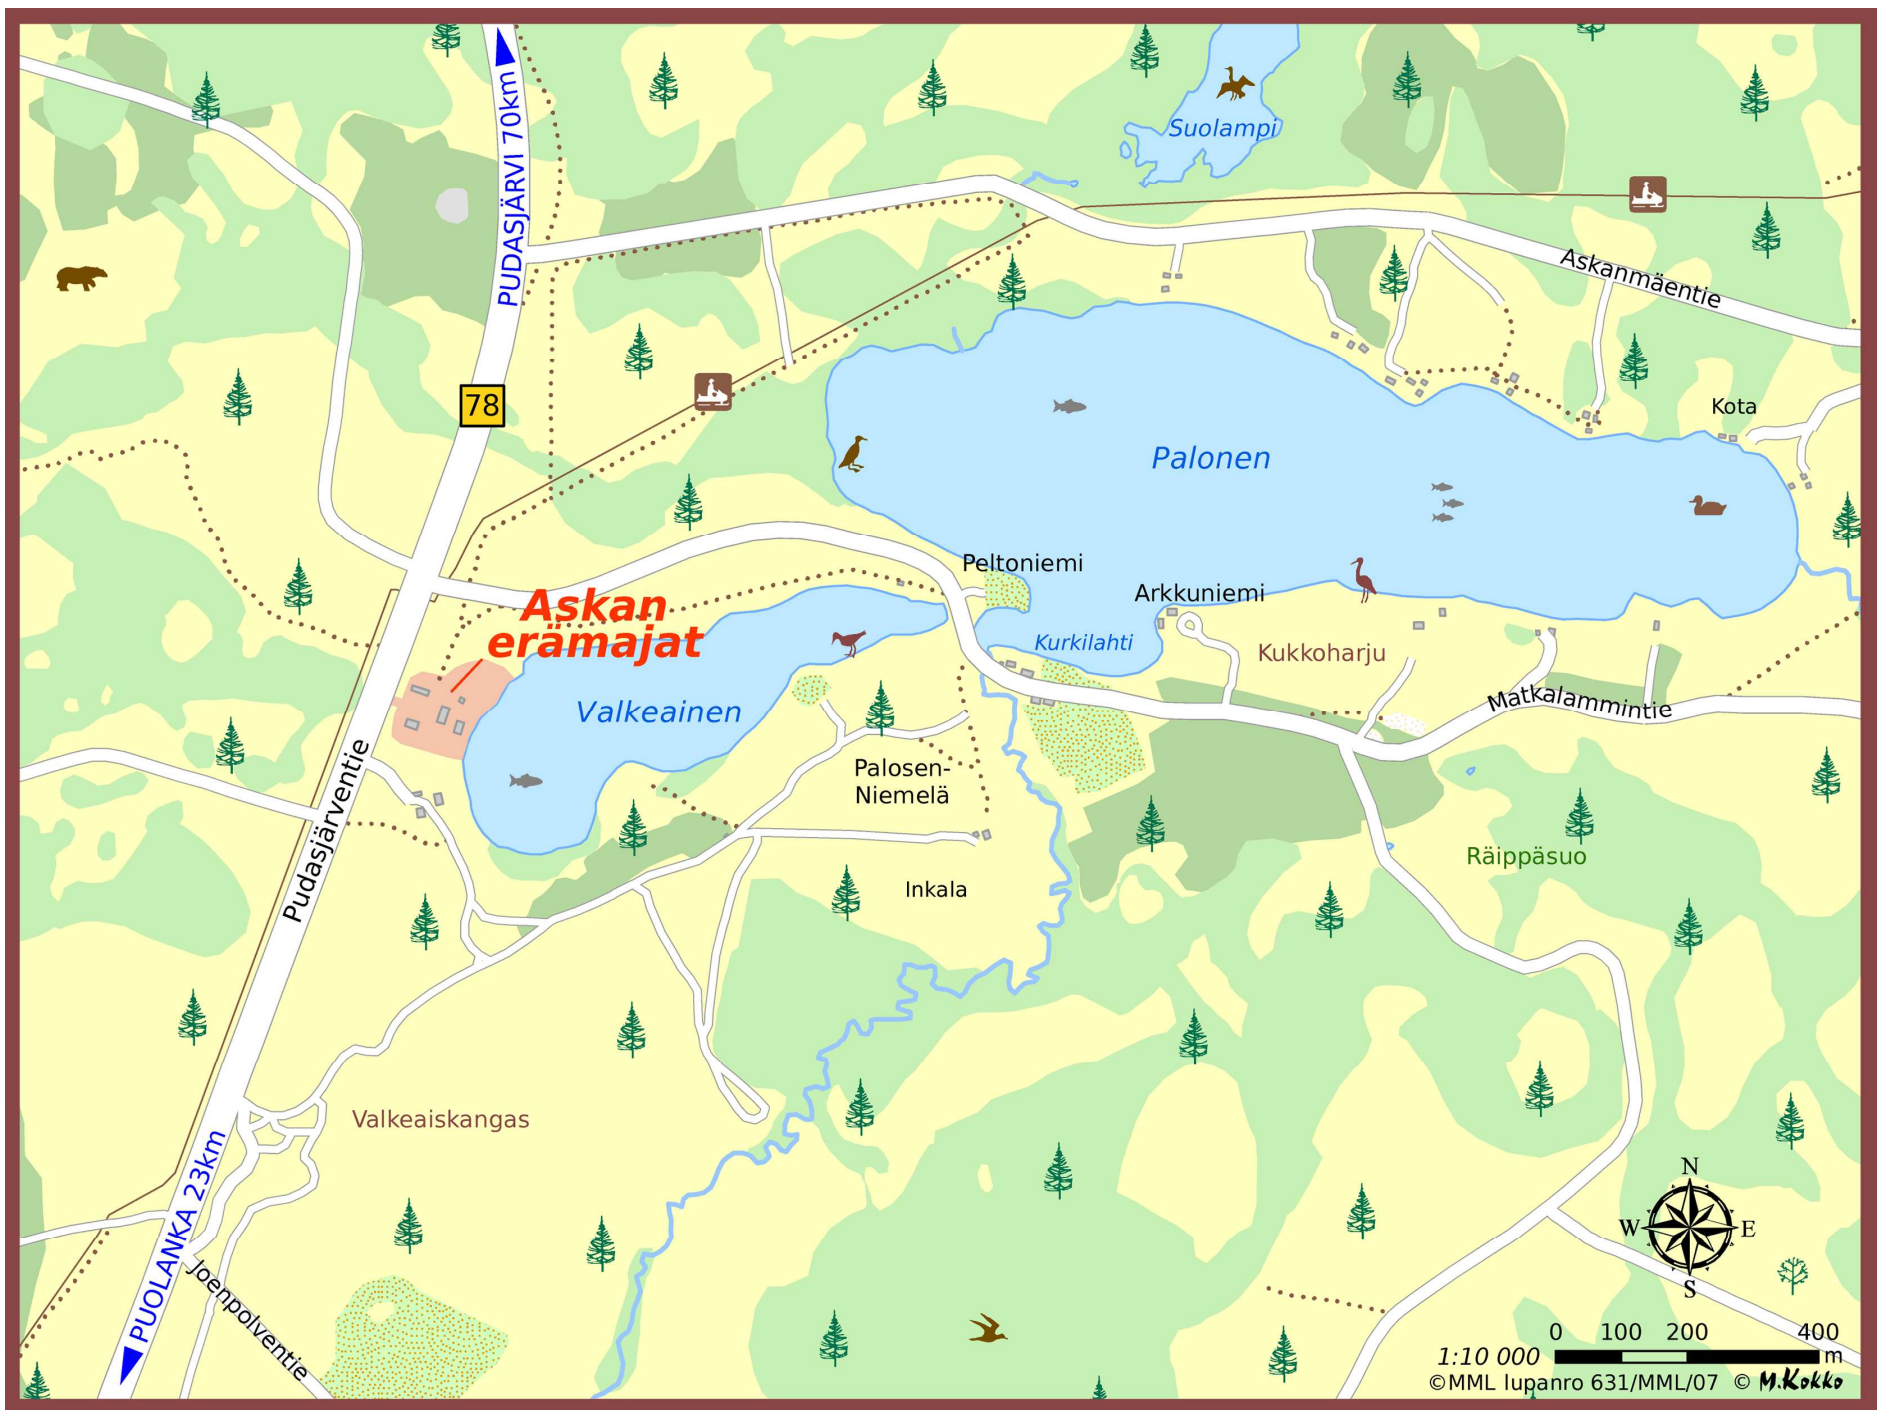

TRAIN

Helsinki - Kajaani 6.5 h
Helsinki - Oulu 6.5 h

BUS

Kajaani - Askan erämajat 1 h 50 min
Rovaniemi - Askan erämajat 1 h 40 min

PLANE

Helsinki - Kajaani 1 h
Helsinki - Oulu 1 h

WGS-COORDINATES

Askan erämajat - lon 27.71372, lat 65.04670